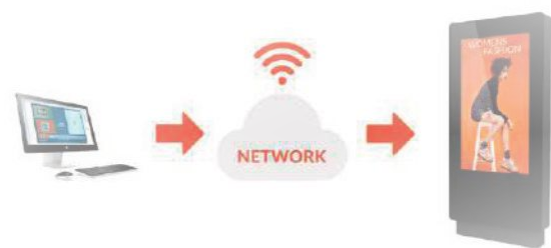

En option : écran en réseau

Vous pouvez perfectionner votre écran pour qu'il soit mis en réseau, cela vous permettrait de connecter votre écran via Wi-Fi, LAN ou 4G, puis de le mettre à jour à distance sur Internet. Contactez-nous pour plus d'informations.